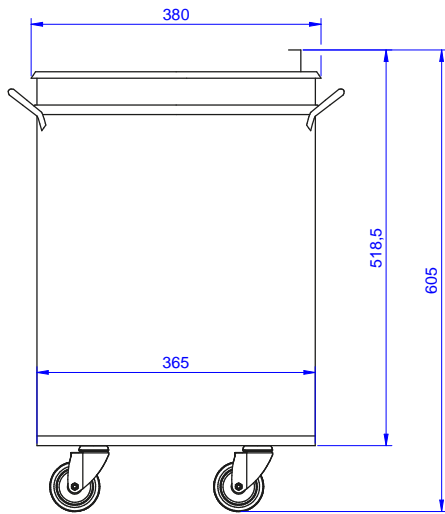

Lateral

Alzado