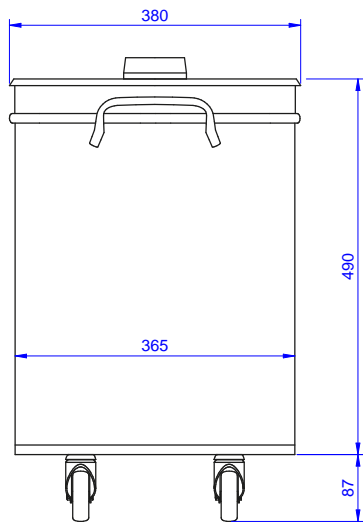

Lateral

Info

Dimensiones externas, ancho 132926 (NCVR50)	380 mm
Dimensiones externas, fondo	427 mm
Dimensiones externas, alto	605 mm