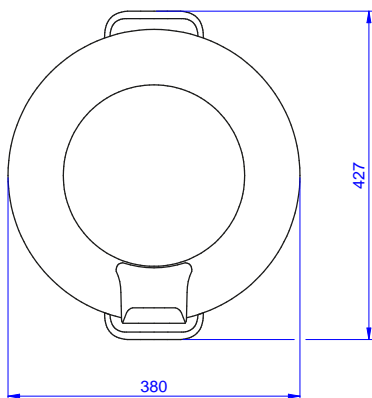

Cubo de basura portátil de 50 litros de acero inoxidable con tapa

Descripción

Artículo No. _____

Fabricada en acero inoxidable AISI 304. 2 asas. Tapa extraíble con asa.

Características técnicas

- Robustez, estabilidad y fiabilidad de la mesa exactamente comprobadas.
- Tapa extraíble con dos asas para facilitar las operaciones.

Info

Dimensiones externas, ancho 132926 (NCVR50)	380 mm
Dimensiones externas, fondo	427 mm
Dimensiones externas, alto	605 mm